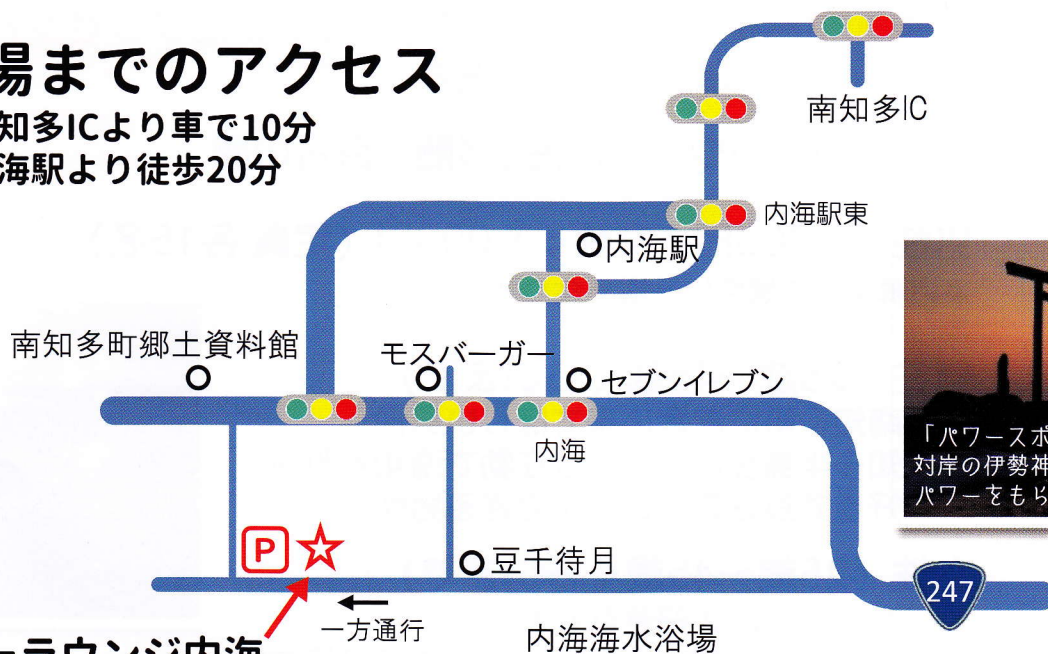

おたから博実行委員会事務局（南知多町観光協会内）行

〒470-3321 愛知県知多郡南知多町大字内海字先苅31-2

FAX：0569-62-3520 E-mail：info@minamichita-kk.com

婚活パーティー申込書

締切：2017年6月11日（日）

氏名	フリガナ	生年月日	
住所	〒	年齢	
電話番号	※日中連絡ができる番号	職業	
メールアドレス	※「minamichita-kk.com」からのメールが受信できるアドレス	勤務先	

会場までのアクセス

*南知多ICより車で10分

*内海駅より徒歩20分

フラワーラウンジ内海

住所：愛知県知多郡南知多町内海西郷27-1

電話：0569-64-1333

【スペシャル企画】

オプション